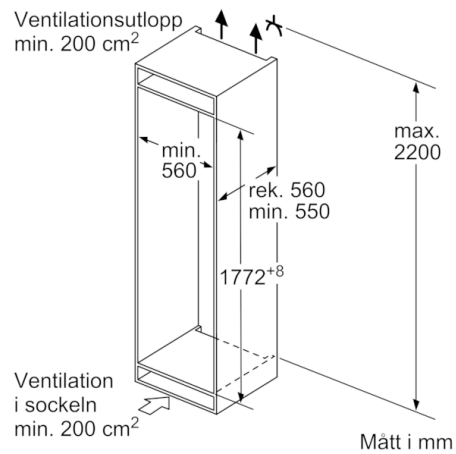

MÅTT

- Mått: H 177 x B 54 x D 55 cm
- Nischmått (H x B x T): 177.5 cm x 56.0 cm x 55.0 cm

Teknisk information

- Dörrhängning höger, omhängbar

Serie | 4, Integrerad kyl/frys, 177.2 x 54.1 cm

KIV86VFE1

Mått i mm

Rekommenderat spaltmått för plattgångjärn

F	R	X
16-19	0-3	2,5
20	0-1	3
	2-3	2,5
21	0-1	3
	2-3	2,5
22	0	4
	1	3,5
	2-3	3

Följ tabellens rekommenderade spaltmått så att enhetens lucka inte slår i och skadar köksstommen.