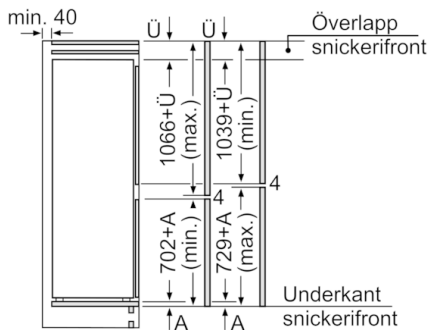

MÅTT

- Mått: H 177 x B 54 x D 55 cm
- Nischmått (H x B x T): 177.5 cm x 56.0 cm x 55.0 cm

Teknisk information

- Dörrhängning höger, omhängbar

Serie | 4, Integrerad kyl/frys, 177.2 x 54.1 cm

KIV86VFE1

Mått i mm

Rekommenderat spaltmått för plattgångjärn

F	R	X
16-19	0-3	2,5
20	0-1	3
	2-3	2,5
21	0-1	3
	2-3	2,5
22	0	4
	1	3,5
	2-3	3

Följ tabellens rekommenderade spaltmått så att enhetens lucka inte slår i och skadar köksstommen.

De angivna luckmått gällert luckspalter på 4 mm.

Mått i mm